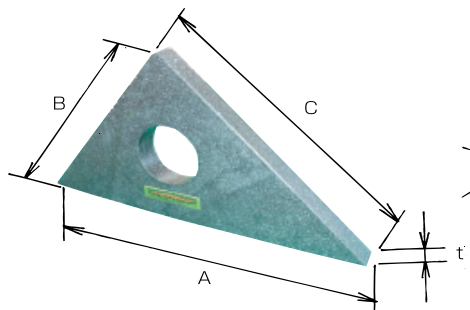

■石製三角定規 OS-102F

GRANITE TRIANGULAR RULER OS-102F

No.1 30度・60度・90度
30°・60°・90°

No.2 45度・90度
45°・90°

No.3 30度・120度
30°・120°

●OS-102F 精度・寸法表 Accuracy & dimensions OS-102F

No.	呼角度 Nominal angle	大きさ Size	約寸法 Approximate size (mm)				角度精度 Angle accuracy (±) μm	製品質量 Weight (kg)
			A	B	C	t		
1	30度・60度・90度 30°, 60°, 90°	小 Small	240	208	120	20	4	0.67
		大 Large	440	381	220	30	6	3.32
2	45度・90度 45°, 90°	小 Small	240	170	170	20	4	0.8
		大 Large	452	320	320	30	6	4.15
3	30度・120度 30°, 120°	小 Small	294	170	170	20	4	0.72
		大 Large	554	320	320	30	6	3.82