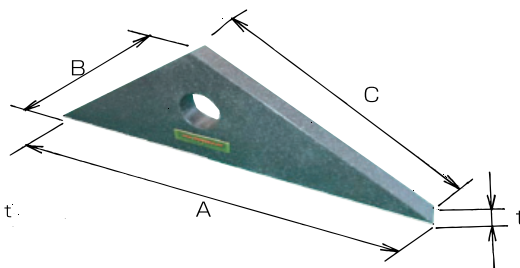

■石製三角定規 OS-102F

GRANITE TRIANGULAR RULER OS-102F

No.1 30度・60度・90度
30°・60°・90°

No.2 45度・90度
45°・90°

No.3 30度・120度
30°・120°

●OS-102F 精度・寸法表 Accuracy & dimensions OS-102F

No.	呼角度 Nominal angle	大きさ Size	約寸法 Approximate size (mm)				角度精度 Angle accuracy (±) μm	製品質量 Weight (kg)
			A	B	C	t		
1	30度・60度・90度 30°, 60°, 90°	小 Small	240	208	120	20	4	0.67
		大 Large	440	381	220	30	6	3.32
2	45度・90度 45°, 90°	小 Small	240	170	170	20	4	0.8
		大 Large	452	320	320	30	6	4.15
3	30度・120度 30°, 120°	小 Small	294	170	170	20	4	0.72
		大 Large	554	320	320	30	6	3.82