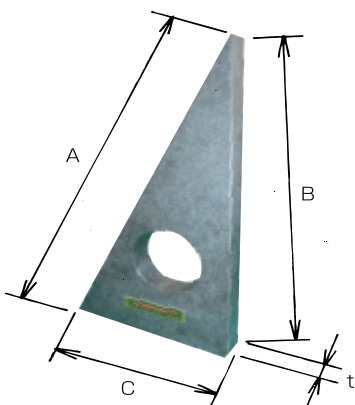

■石製三角定規 OS-102F

GRANITE TRIANGULAR RULER OS-102F

No.1 30度・60度・90度
30°・60°・90°

No.2 45度・90度
45°・90°

No.3 30度・120度
30°・120°

●OS-102F 精度・寸法表 Accuracy & dimensions OS-102F

No.	呼角度 Nominal angle	大きさ Size	約寸法 Approximate size (mm)				角度精度 Angle accuracy (±) μm	製品質量 Weight (kg)
			A	B	C	t		
1	30度・60度・90度 30°, 60°, 90°	小 Small	240	208	120	20	4	0.67
		大 Large	440	381	220	30	6	3.32
2	45度・90度 45°, 90°	小 Small	240	170	170	20	4	0.8
		大 Large	452	320	320	30	6	4.15
3	30度・120度 30°, 120°	小 Small	294	170	170	20	4	0.72
		大 Large	554	320	320	30	6	3.82