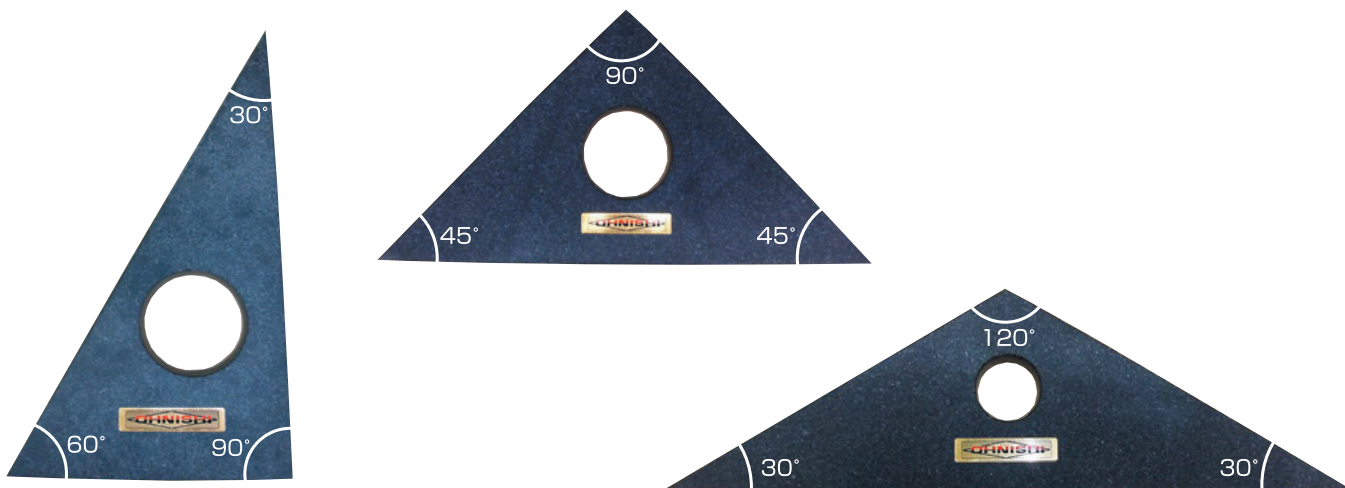

■石製三角定規 OS-102F

GRANITE TRIANGULAR RULER OS-102F

No.1 30度・60度・90度
30°・60°・90°

No.2 45度・90度
45°・90°

No.3 30度・120度
30°・120°

●OS-102F 精度・寸法表 Accuracy & dimensions OS-102F

No.	呼角度 Nominal angle	大きさ Size	約寸法 Approximate size (mm)				角度精度 Angle accuracy (±) μm	製品質量 Weight (kg)
			A	B	C	t		
1	30度・60度・90度 30°, 60°, 90°	小 Small	240	208	120	20	4	0.67
		大 Large	440	381	220	30	6	3.32
2	45度・90度 45°, 90°	小 Small	240	170	170	20	4	0.8
		大 Large	452	320	320	30	6	4.15
3	30度・120度 30°, 120°	小 Small	294	170	170	20	4	0.72
		大 Large	554	320	320	30	6	3.82