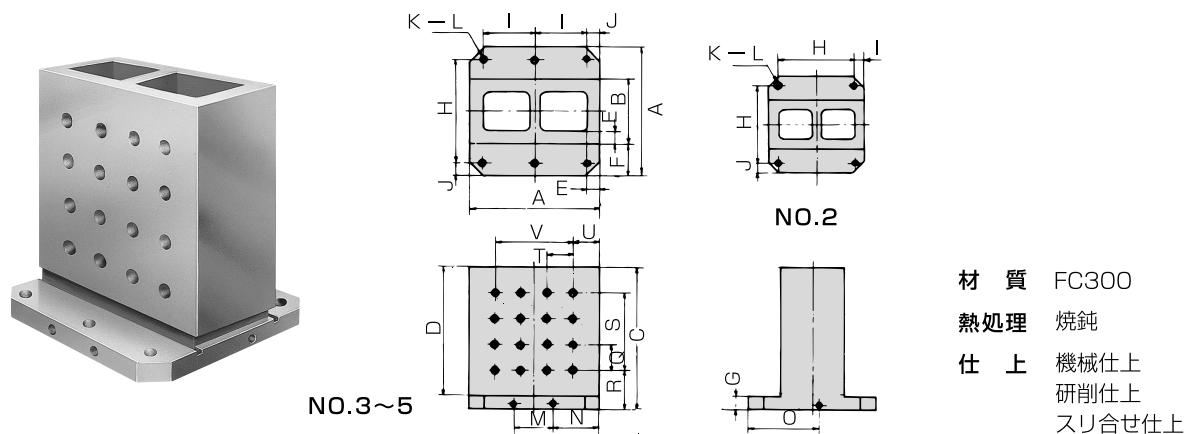

# MC 2アングル ブロック OSM-171B

●MC 2アングル ブロック OSM-171B 寸法・定価表

No.	寸法(mm)																	質量 (kg)	定 価
	A × B × C	D	E	F	G	H	I	J	K	L(φ)	M	N	O	Q	R	S	T		
1	300 x 200 x 300	275	40	50	25	-	-	-	-	-	-	-	-	75	100	2	150	80	御 照 会 下 さ い
2	400 x 250 x 500	460	50	75	40	320	320	40	4	18	110	145	225	100	150	2	200	225	
3	500 x 250 x 550	500	50	125	50	400	400	50	6	18	150	175	275	100	150	3	250	310	
4	630 x 300 x 700	650	50	165	50	500	250	65	6	18	200	215	340	125	150	3	315	515	
5	800 x 400 x 800	750	50	200	50	640	320	80	6	18	270	265	425	150	150	4	400	800	

# MC 2アングル ブロック OSM-171C

●MC 2アングル ブロック OSM-171C 寸法・定価表

No.	寸法(mm)																			質量 (kg)	定 価
	A × B × C	D	E	F	G	H	I	J	K	L(φ)	M	N	O	Q	R	S	T	U	V		
1	300 x 200 x 300	275	40	50	25	-	-	-	-	-	-	-	-	75	75	2	75	75	2	85	御 照 会 下 さ い
2	400 x 250 x 500	460	50	75	40	320	320	40	4	18	110	145	225	75	140	4	75	50	4	200	
3	500 x 250 x 550	500	50	125	50	400	400	50	6	18	150	175	275	100	150	3	100	100	3	335	
4	630 x 300 x 700	650	50	165	50	500	250	65	6	18	200	215	340	125	150	4	125	65	4	525	
5	800 x 400 x 800	750	50	200	50	640	320	80	6	18	270	265	425	150	150	4	100	100	4	845	