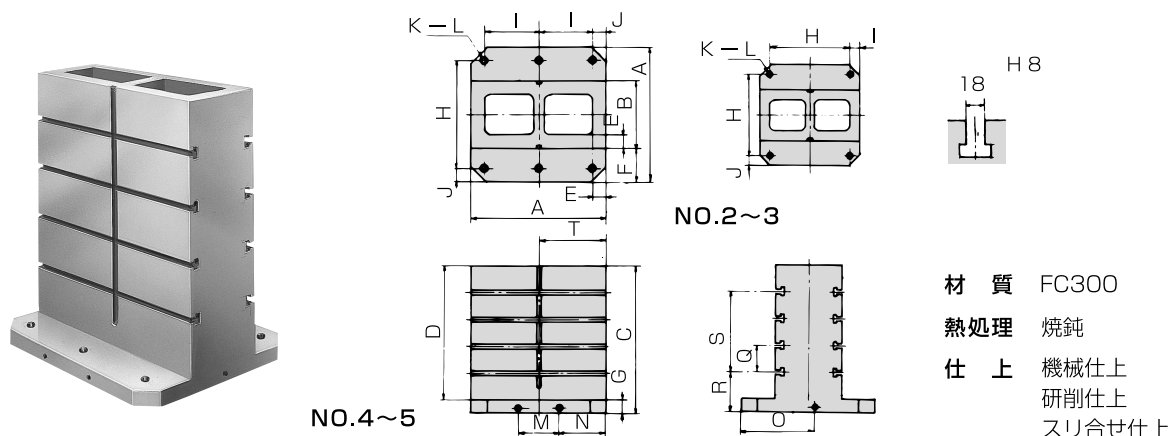

# MC 2アングル ブロック OSM-171B

●MC 2アングル ブロック OSM-171B 寸法・定価表

No.	寸法(mm)																	質量 (kg)	定 価
	A × B × C	D	E	F	G	H	I	J	K	L(φ)	M	N	O	Q	R	S	T		
1	300 x 200 x 300	275	40	50	25	-	-	-	-	-	-	-	-	75	100	2	150	80	御 照 会 下 さ い
2	400 x 250 x 500	460	50	75	40	320	320	40	4	18	110	145	225	100	150	2	200	225	
3	500 x 250 x 550	500	50	125	50	400	400	50	6	18	150	175	275	100	150	3	250	310	
4	630 x 300 x 700	650	50	165	50	500	250	65	6	18	200	215	340	125	150	3	315	515	
5	800 x 400 x 800	750	50	200	50	640	320	80	6	18	270	265	425	150	150	4	400	800	

# MC 2アングル ブロック OSM-171C

●MC 2アングル ブロック OSM-171C 寸法・定価表

No.	寸法(mm)																			質量 (kg)	定 価
	A × B × C	D	E	F	G	H	I	J	K	L(φ)	M	N	O	Q	R	S	T	U	V		
1	300 x 200 x 300	275	40	50	25	-	-	-	-	-	-	-	-	75	75	2	75	75	2	85	御 照 会 下 さ い
2	400 x 250 x 500	460	50	75	40	320	320	40	4	18	110	145	225	75	140	4	75	50	4	200	
3	500 x 250 x 550	500	50	125	50	400	400	50	6	18	150	175	275	100	150	3	100	100	3	335	
4	630 x 300 x 700	650	50	165	50	500	250	65	6	18	200	215	340	125	150	4	125	65	4	525	
5	800 x 400 x 800	750	50	200	50	640	320	80	6	18	270	265	425	150	150	4	100	100	4	845	