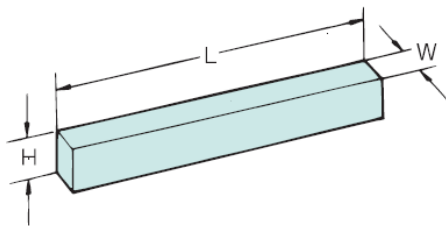

品番 : OS-102B

石製平行ブロック OS-102B

GRANITE PARALLEL BLOCK

基本情報

Basic information

- 4面仕上 2個で1セット
- A set of two pieces , 4 face finish.

● OS-102B 精度・寸法表 Accuracy & dimensions OS-102B

品番 Part no.	呼称 Nominal size (mm)	寸法 Size (mm)	精度 (4面の平行度) Accuracy (Parallelism of four faces) ± (mm)		1組質量 One pair weight (kg)
			A級 Class A	AA級 Class AA	
102B-160A 102B-160AA	160	160 × 25 × 16	3	1.5	0.38
102B-250A 102B-250AA	250	250 × 40 × 25	4	2	1.5
102B-300A 102B-300AA	300	300 × 50 × 30	6	3	2.7
102B-400A 102B-400AA	400	400 × 63 × 40	8	4	6
102B-630A 102B-630AA	630	630 × 100 × 63	12	6	23.8

A級価格表

品番	寸法(mm)	標準・価格(税込)	JANコード	重量(kg)
102B-160A	160 x 25 x 16	-	4560379749130	0.38
102B-250A	250 x 40 x 25	-	4560379749154	1.5
102B-300A	300 x 50 x 30	-	4560379764485	2.7
102B-400A	400 x 63 x 40	-	4560379749178	6
102B-630A	630 x 100 x 63	-	4560379749192	23.8

AA級価格表

品番	寸法(mm)	標準・価格(税込)	JANコード	重量(kg)
102B-160AA	160 x 25 x 16	-	4560379749147	0.38
102B-250AA	250 x 40 x 25	-	4560379749161	1.5
102B-300AA	300 x 50 x 30	-	4560379764492	2.7
102B-400AA	400 x 63 x 40	-	4560379749185	6
102B-630AA	630 x 100 x 63	-	4560379749208	23.8