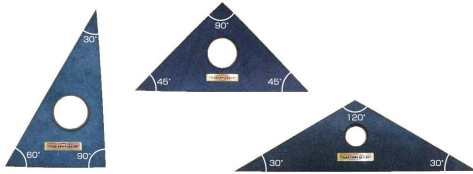

品番 : OS-102F

石製三角定規

GRANITE TRIANGULAR RULER

基本情報

Basic information

【No1】

30度・60度・90度

【No2】

45度・90度

【No3】

30度・120度

呼角度 Nominal angle	大きさ Size	約寸法 Approximate size (mm)				角度精度 Angle accuracy (±) μm
		A	B	C	t	
30度・60度・90度 30°・60°・90°	小 Small	240	208	120	20	4
	大 Large	440	381	220	30	6
45度・90度 45°・90°	小 Small	240	170	170	20	4
	大 Large	452	320	320	30	6
30度・120度 30°・120°	小 Small	294	170	170	20	4
	大 Large	554	320	320	30	6