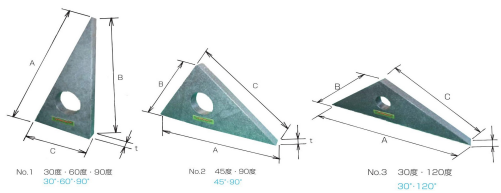

品番 : OS-102F

石製三角定規

GRANITE TRIANGULAR RULER

基本情報

Basic information

【No1】

30度・60度・90度

【No2】

45度・90度

【No3】

30度・120度

呼角度 Nominal angle	大きさ Size	約寸法 Approximate size (mm)				角度精度 Angle accuracy (±) μm
		A	B	C	t	
30度・60度・90度 30°・60°・90°	小 Small	240	208	120	20	4
	大 Large	440	381	220	30	6
45度・90度 45°・90°	小 Small	240	170	170	20	4
	大 Large	452	320	320	30	6
30度・120度 30°・120°	小 Small	294	170	170	20	4
	大 Large	554	320	320	30	6

標準価格表

品番	寸法(mm)	標準・価格(税込)	JANコード	重量(kg)
102F-306090S	小 x 30度・60度・90度	435,600	4560379763020	0.67
102F-306090L	大 x 30度・60度・90度	798,600	4560379763037	3.32
102F-4590S	小 x 45度・90度	435,600	4560379763044	0.8
102F-4590L	大 x 45度・90度	798,600	4560379763051	4.15
102F-30120S	小 x 30度・120度	506,000	4560379763068	0.72
102F-30120L	大 x 30度・120度	871,200	4560379763075	3.82