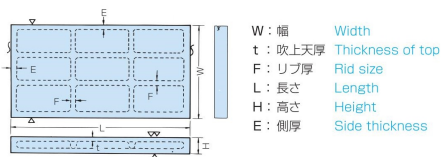

CAST IRON SURFACE PLATE

## Basic information

W : 幅 Width  
 t : 吹上天厚 Thickness of top  
 F : リブ厚 Rid size  
 L : 長さ Length  
 H : 高さ Height  
 E : 側厚 Side thickness

- 箱型定盤は一般に野書台、測定台等として使用します。
- 大型機械の組立、ケガキ、検査の場合は接合により 5m×10m、10m×10m等、如何様にも製作致します。