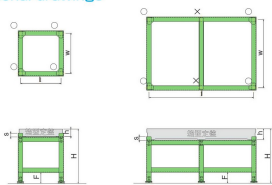

■寸法図 Dimensional drawings

形状 I
Shape I

形状 II
Shape II

○…支持点 ×…補助点 ○…Support point X…Auxiliary point

上記以外の寸法もございます。お問い合わせください。