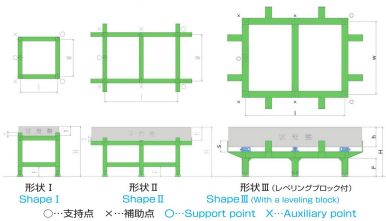

■寸法図 Dimensional drawings

上記以外の寸法もご用意します。お問い合わせください。