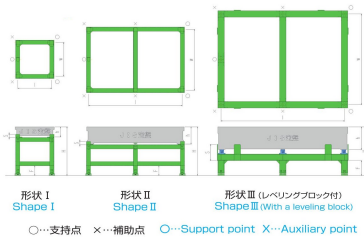

■寸法図 Dimensional drawings

上記以外の寸法もございます。お問い合わせください。