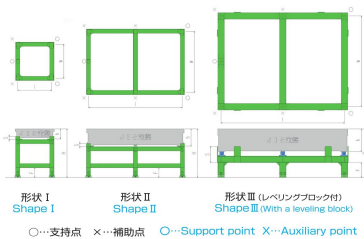

■寸法図 Dimensional drawings

上記以外の寸法もございます。お問い合わせください。