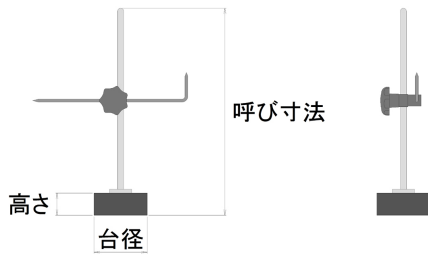

品番 : OS-164R

サーフェスゲージ (トースカン) 丸台 OS-164R

※代表画像

基本情報

Basic information

SURFACE GAUGE (Round stand)

丸台 Round stand	高さ Height (mm)	丸台 Round stand		製品質量 Weight (kg)
		柱径 Post diameter φ (mm)	台径×高 Stand diameter Height φ (mm)	
164-150R	150	8	60 × 36	0.5
164-200R	200	8	55 × 29	0.7
164-250R	250	8	72 × 36	1
164-300R	300	8	72 × 36	1.2
164-350R	350	9.5	85 × 34	1.35
164-400R	400	9.5	110 × 36	1.5
164-450R	450	13	110 × 36	2
164-500R	500	13	110 × 36	2.5
164-600R	600	13	110 × 36	3
164-750R	750	16	140 × 60	5.5
164-1000R	1000	16	165 × 60	8
164-1500R	1500	19	200 × 65	13
-	2000	-	-	-

標準価格表

品番	寸法(mm)	標準・価格(税込)	JANコード	重量(kg)
164-150R	150	7,700	4560379760845	0.5
164-200R	200	8,800	4560379760852	0.7
164-250R	250	11,880	4560379760869	1
164-300R	300	14,300	4560379760876	1.2
164-350R	350	19,800	4560379760883	1.35
164-400R	400	23,320	4560379760890	1.5
164-450R	450	36,300	4560379760906	2
164-500R	500	39,600	4560379760913	2.5
164-600R	600	47,300	4560379760920	3
164-750R	750	88,000	4560379760937	5.5
164-1000R	1000	144,320	4560379760951	8
164-1500R	1500	352,000	4560379760975	13