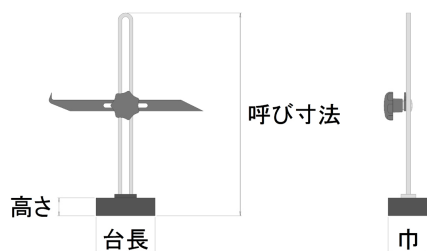

品番 : OS-164S

サーフェスゲージ (トースカン) 角台 OS-164S

SURFACE GAUGE (Square stand)

基本情報

Basic information

角台 Square stand	高さ Height (mm)	角台 Square stand		製品質量 Weight (kg)
		台長×巾×高 Stand length × Width × Height (mm)		
164-150S	150	70 × 45 × 25	0.7	
164-200S	200	70 × 45 × 25	1	
164-250S	250	80 × 55 × 25	1.3	
164-300S	300	80 × 55 × 26	1.5	
164-350S	350	90 × 58 × 27	2.1	
164-400S	400	102 × 72 × 30	2.6	
164-450S	450	102 × 72 × 30	3.6	
164-500S	500	130 × 95 × 45	4.5	
164-600S	600	130 × 95 × 45	8	
164-750S	750	165 × 113 × 55	10	
164-1000S	1000	210 × 140 × 80	16	
164-1500S	1500	270 × 175 × 100	25	
164-2000S	2000	320 × 190 × 100	37	

標準価格表

品番	寸法(mm)	標準・価格(税込)	JANコード	重量(kg)
164-150S	150	6,380	4560379760692	0.7
164-200S	200	7,700	4560379760708	1
164-250S	250	9,680	4560379760715	1.3
164-300S	300	11,572	4560379760722	1.5
164-350S	350	18,480	4560379760739	2.1
164-400S	400	22,000	4560379760746	2.6
164-450S	450	29,700	4560379760753	3.6
164-500S	500	36,300	4560379760760	4.5
164-600S	600	46,640	4560379760777	8
164-750S	750	95,700	4560379760784	10
164-1000S	1000	154,000	4560379760807	16
164-1500S	1500	374,000	4560379760821	25
164-2000S	2000	528,000	4560379760838	37