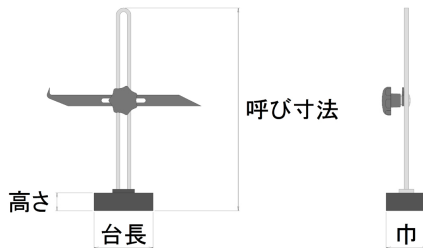

品番 : OS-164S

サーフェスゲージ (トースカン) 角台 OS-164S

基本情報

Basic information

角台 Square stand	高さ Height (mm)	角台 Square stand		製品質量 Weight (kg)
		台長×巾×高 Stand length × Width × Height (mm)		
164-150S	150	70 × 45 × 25	0.7	
164-200S	200	70 × 45 × 25	1	
164-250S	250	80 × 55 × 25	1.3	
164-300S	300	80 × 55 × 26	1.5	
164-350S	350	90 × 58 × 27	2.1	
164-400S	400	102 × 72 × 30	2.6	
164-450S	450	102 × 72 × 30	3.6	
164-500S	500	130 × 95 × 45	4.5	
164-600S	600	130 × 95 × 45	8	
164-750S	750	165 × 113 × 55	10	
164-1000S	1000	210 × 140 × 80	16	
164-1500S	1500	270 × 175 × 100	25	
164-2000S	2000	320 × 190 × 100	37	

SURFACE GAUGE (Square stand)

標準価格表

品番	寸法(mm)	標準・価格(税込)	JANコード	重量(kg)
164-150S	150	6,380	4560379760692	0.7
164-200S	200	7,700	4560379760708	1
164-250S	250	9,680	4560379760715	1.3
164-300S	300	11,572	4560379760722	1.5
164-350S	350	18,480	4560379760739	2.1
164-400S	400	22,000	4560379760746	2.6
164-450S	450	29,700	4560379760753	3.6
164-500S	500	36,300	4560379760760	4.5
164-600S	600	46,640	4560379760777	8
164-750S	750	95,700	4560379760784	10
164-1000S	1000	154,000	4560379760807	16
164-1500S	1500	374,000	4560379760821	25
164-2000S	2000	528,000	4560379760838	37