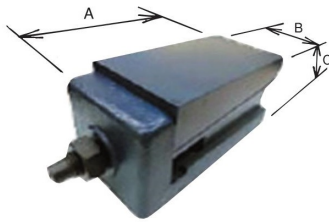

品番 : OSD

レベリングブロック OSD型 OSD

LEVELING BLOCK OS D TYPE

基本情報

Basic information

●OS D型 寸法表 Dimensions OS D TYPE

品番 Part No.	許容荷重 Allowable load (kN)	揚程 Lifting height (mm)	寸法 Size (mm)			製品質量 Weight (kg)
			A	B	C	
OSD-1	100	5	325	155	150	47