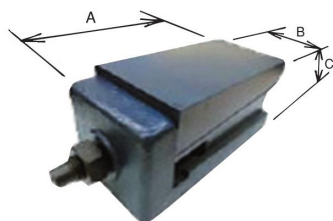

品番 : OSD

レベリングブロック OSD型 OSD

基本情報

Basic information

LEVELING BLOCK OS D TYPE

●OS D型 寸法表 Dimensions OS D TYPE

品番 Part No.	許容荷重 Allowable load (kN)	揚程 Lifting height (mm)	寸法 Size (mm)			製品質量 Weight (kg)
			A	B	C	
OSD-1	100	5	325	155	150	47